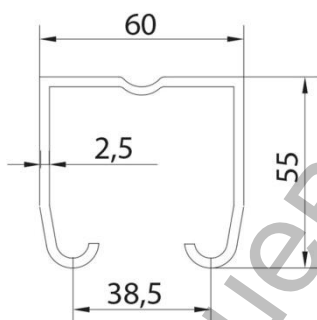

Релса Estebro® за горно водене на плъзгачи се врати неръждаема 40x40x1.5 мм, неръждаема стомана AISI 316, 27.4 мм, U-40

Designation: Top rail U-60 stainless steel

Family: Trolleys

Material: AISI 304L stainless steel

Description: Component used to allow the correct displacement of sliding gates, installed in the top part; it is the guide through which the trolleys slide. It is supplied in bars of 3 meters-long.

Продукт: [Релса Estebro® за горно водене на плъзгачи се врати неръждаема 40x40x1.5 мм, неръждаема стомана AISI 316, 27.4 мм, U-40](#)